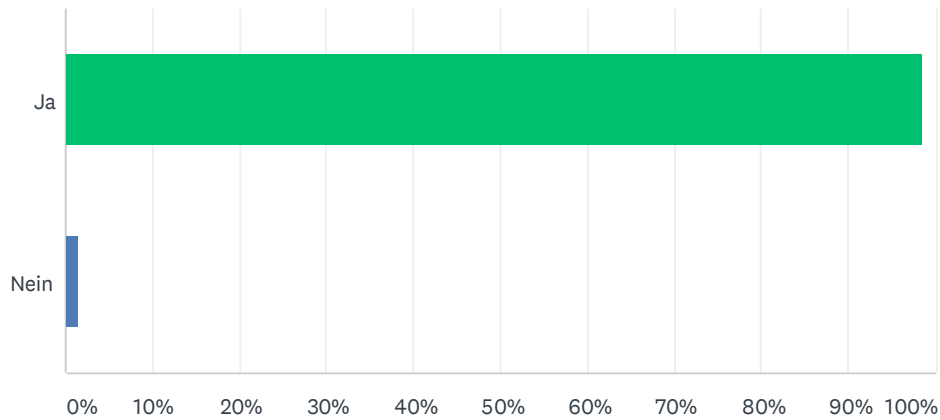

## F9 Stand Walter Federspiel auch nach Abgabe für Fragen zur Verfügung?

Beantwortet: 69 Übersprungen: 0

ANTWORTOPTIONEN	BEANTWORTUNGEN	
Ja	94.20%	65
Teilweise	5.80%	4
Nein	0.00%	0
<b>GESAMT</b>		<b>69</b>

## F10 Würden Sie bei Bedarf wieder einen Welpen aus dem Kennel Zurimahali nehmen bzw. würden Sie die Zuchtstätte weiterempfehlen?

Beantwortet: 69 Übersprungen: 0

ANTWORTOPTIONEN	BEANTWORTUNGEN	
Ja	98.55%	68
Nein	1.45%	1
GESAMT		69