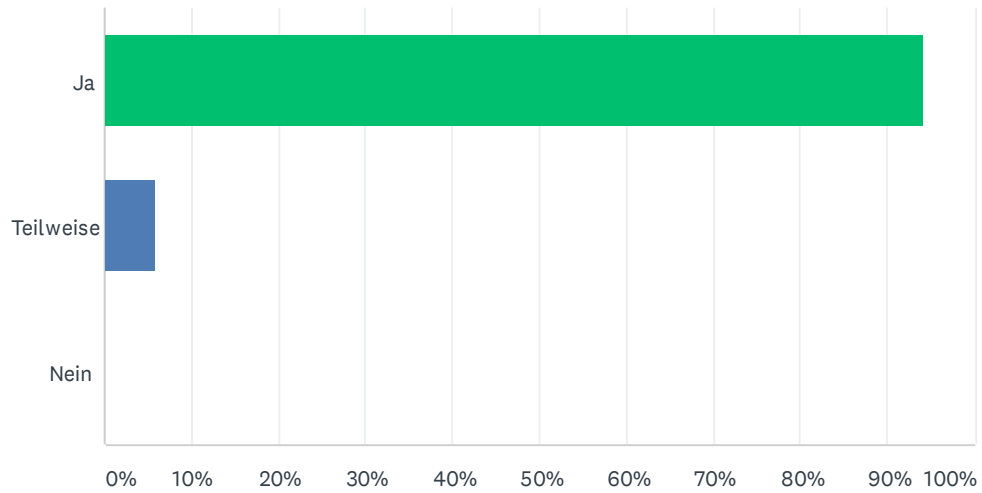

F9 Stand Walter Federspiel auch nach Abgabe für Fragen zur Verfügung?

Beantwortet: 69 Übersprungen: 0

ANTWORTOPTIONEN	BEANTWORTUNGEN	
Ja	94.20%	65
Teilweise	5.80%	4
Nein	0.00%	0
GESAMT		69