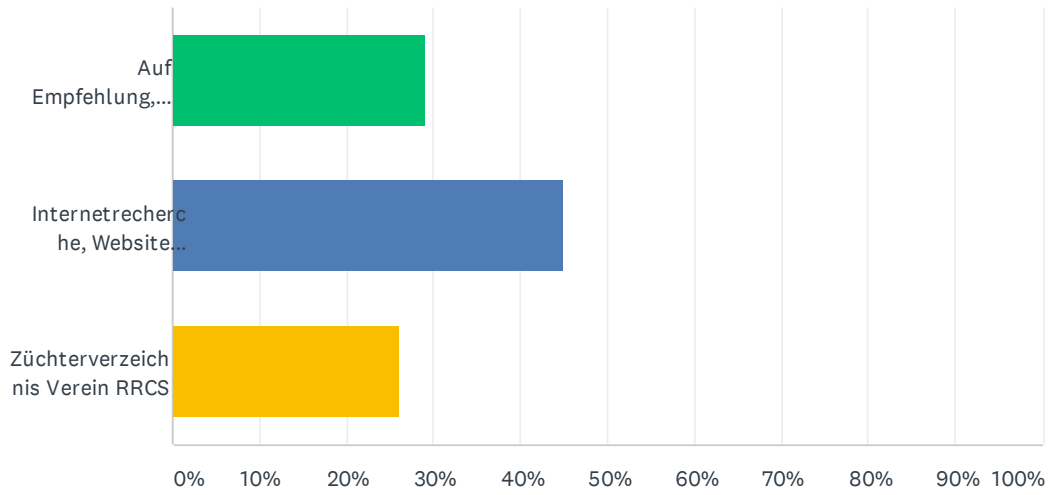

# F1 Aus welchem Wurf haben Sie einen Zurimahali Welpen?

Beantwortet: 69    Übersprungen: 0

ANTWORTOPTIONEN	BEANTWORTUNGEN	
D	2.90%	2
E	5.80%	4
F	1.45%	1
G	10.14%	7
H	4.35%	3
I	0.00%	0
J	1.45%	1
K	8.70%	6
L	8.70%	6
M	13.04%	9
N	2.90%	2
O	2.90%	2
P	10.14%	7
Q	11.59%	8
R	7.25%	5
S	8.70%	6
GESAMT		69

## F2 Wie sind Sie auf den Kennel Zurimahali aufmerksam geworden?

Beantwortet: 69 Übersprungen: 0

ANTWORTOPTIONEN	BEANTWORTUNGEN	
Auf Empfehlung, Mund zu Mund Propaganda	28.99%	20
Internetrecherche, Website etc.	44.93%	31
Züchterverzeichnis Verein RRCS	26.09%	18
<b>GESAMT</b>		<b>69</b>