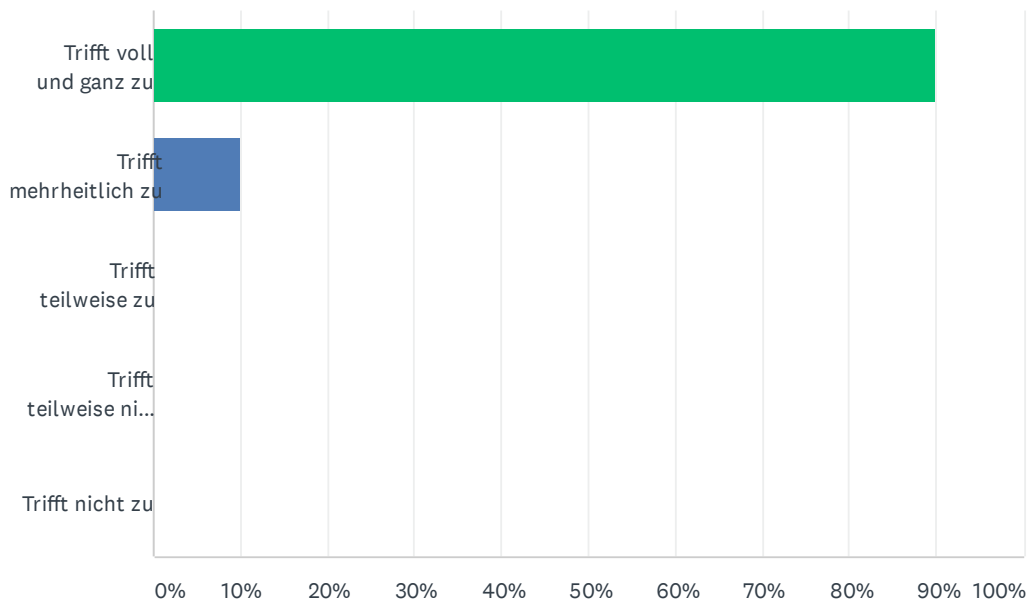

F5 Wie war Ihr Eindruck bei Besuchen der Zuchtstätte in Bezug auf die Infrastruktur? War die Zuchtstätte Hunde- bzw. Welpengerecht ausgestattet und sauber?

Beantwortet: 69 Übersprungen: 0

ANTWORTOPTIONEN	BEANTWORTUNGEN	
Trifft voll und ganz zu	89.86%	62
Trifft mehrheitlich zu	10.14%	7
Trifft teilweise zu	0.00%	0
Trifft teilweise nicht zu	0.00%	0
Trifft nicht zu	0.00%	0
GESAMT		69