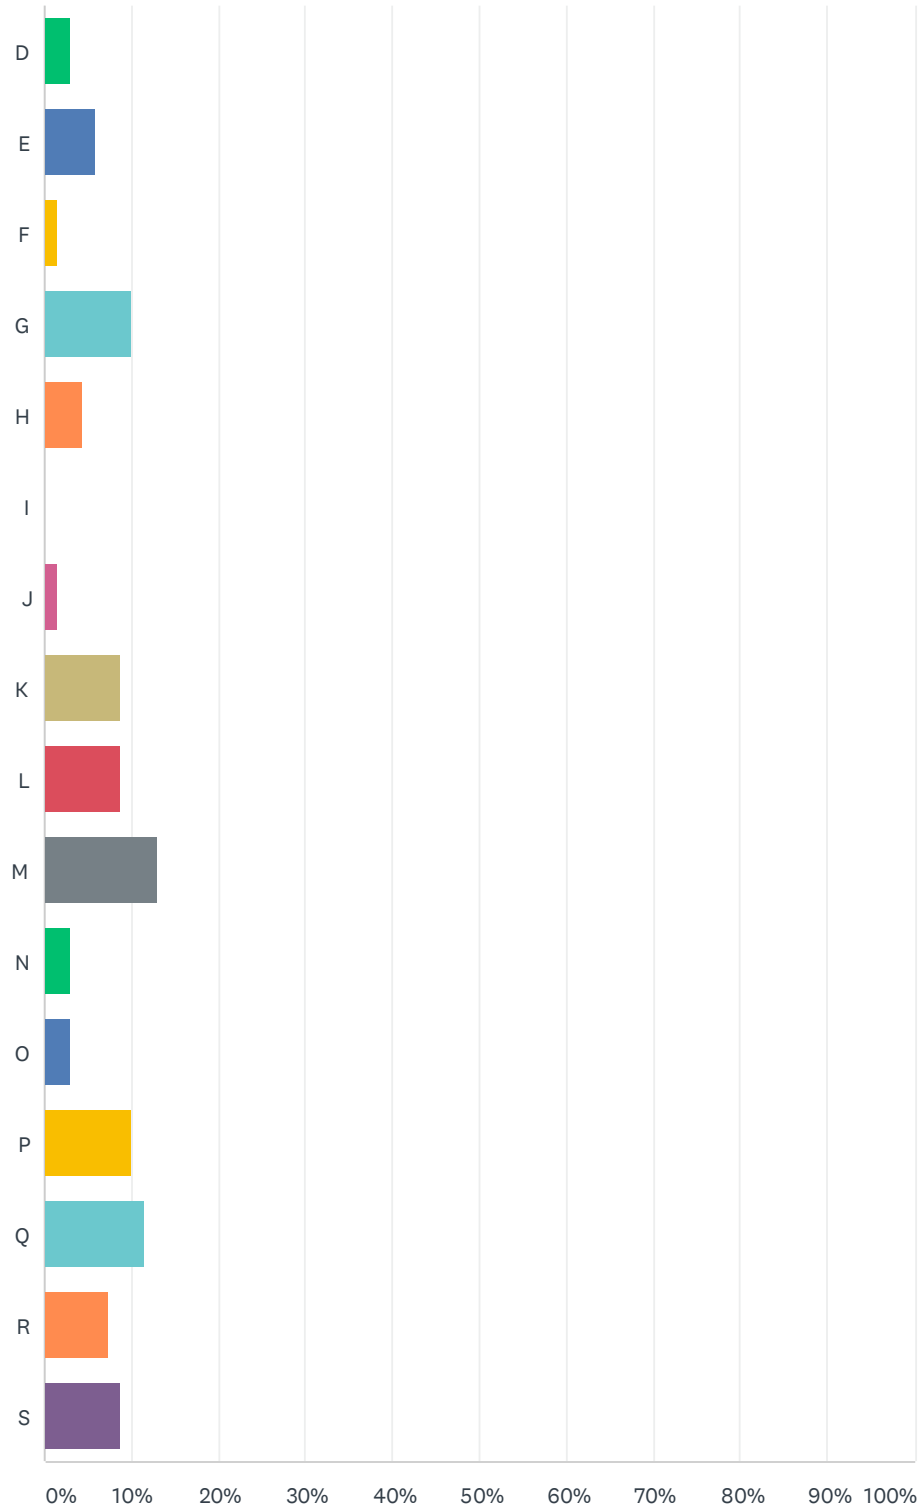

# F1 Aus welchem Wurf haben Sie einen Zurimahali Welpen?

Beantwortet: 69    Übersprungen: 0

ANTWORTOPTIONEN	BEANTWORTUNGEN	
D	2.90%	2
E	5.80%	4
F	1.45%	1
G	10.14%	7
H	4.35%	3
I	0.00%	0
J	1.45%	1
K	8.70%	6
L	8.70%	6
M	13.04%	9
N	2.90%	2
O	2.90%	2
P	10.14%	7
Q	11.59%	8
R	7.25%	5
S	8.70%	6
GESAMT		69

## F2 Wie sind Sie auf den Kennel Zurimahali aufmerksam geworden?

Beantwortet: 69 Übersprungen: 0

ANTWORTOPTIONEN	BEANTWORTUNGEN	
Auf Empfehlung, Mund zu Mund Propaganda	28.99%	20
Internetrecherche, Website etc.	44.93%	31
Züchterverzeichnis Verein RRCS	26.09%	18
<b>GESAMT</b>		<b>69</b>

### F3 Wie empfanden Sie den Erstkontakt mit dem Züchter Walter Federspiel?

Beantwortet: 69 Übersprungen: 0

ANTWORTOPTIONEN	BEANTWORTUNGEN	
einladend und willkommen	91.30%	63
sachlich und nüchtern	8.70%	6
zurückhaltend	0.00%	0
abweisend	0.00%	0
<b>GESAMT</b>		<b>69</b>