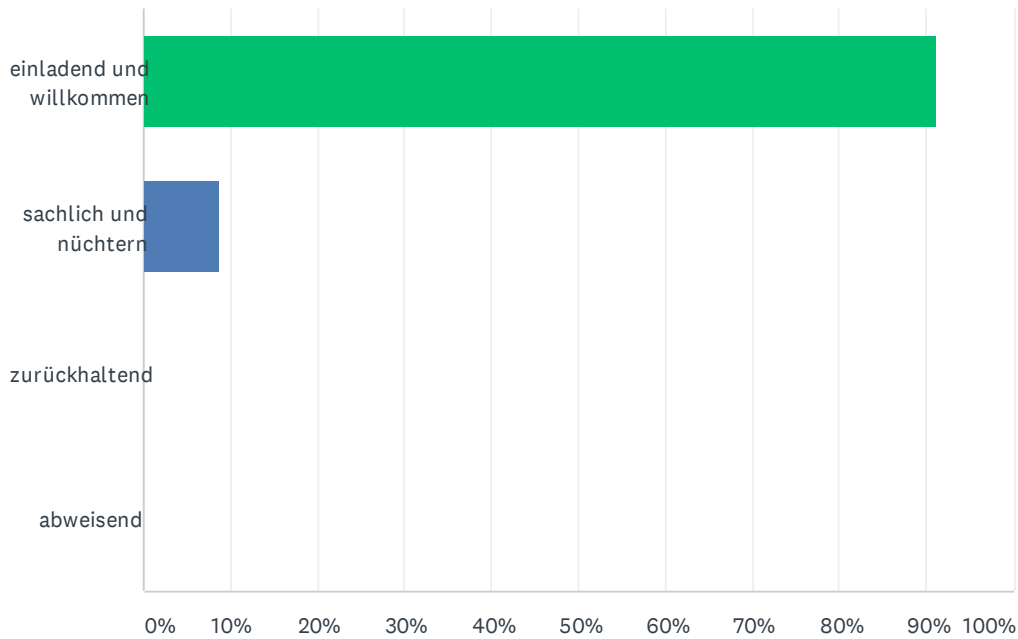

# F1 Aus welchem Wurf haben Sie einen Zurimahali Welpen?

Beantwortet: 69    Übersprungen: 0

ANTWORTOPTIONEN	BEANTWORTUNGEN	
D	2.90%	2
E	5.80%	4
F	1.45%	1
G	10.14%	7
H	4.35%	3
I	0.00%	0
J	1.45%	1
K	8.70%	6
L	8.70%	6
M	13.04%	9
N	2.90%	2
O	2.90%	2
P	10.14%	7
Q	11.59%	8
R	7.25%	5
S	8.70%	6
GESAMT		69

## F2 Wie sind Sie auf den Kennel Zurimahali aufmerksam geworden?

Beantwortet: 69 Übersprungen: 0

ANTWORTOPTIONEN	BEANTWORTUNGEN	
Auf Empfehlung, Mund zu Mund Propaganda	28.99%	20
Internetrecherche, Website etc.	44.93%	31
Züchterverzeichnis Verein RRCS	26.09%	18
<b>GESAMT</b>		<b>69</b>

### F3 Wie empfanden Sie den Erstkontakt mit dem Züchter Walter Federspiel?

Beantwortet: 69 Übersprungen: 0

ANTWORTOPTIONEN	BEANTWORTUNGEN	
einladend und willkommen	91.30%	63
sachlich und nüchtern	8.70%	6
zurückhaltend	0.00%	0
abweisend	0.00%	0
<b>GESAMT</b>		<b>69</b>