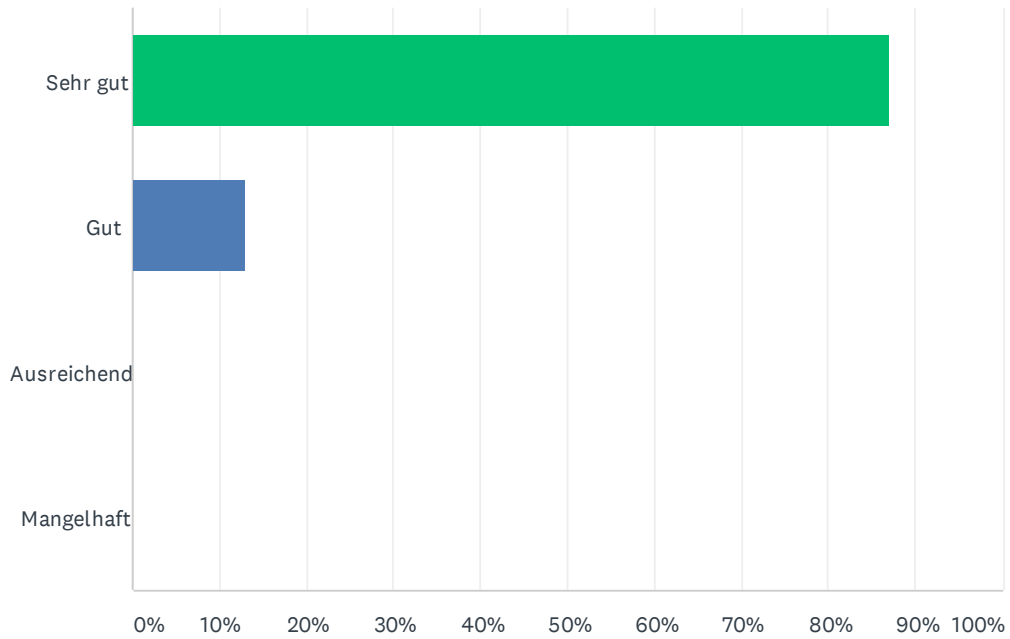

## F5 Wie war Ihr Eindruck bei Besuchen der Zuchtstätte in Bezug auf die Infrastruktur? War die Zuchtstätte Hunde- bzw. Welpengerecht ausgestattet und sauber?

Beantwortet: 69 Übersprungen: 0

ANTWORTOPTIONEN	BEANTWORTUNGEN	
Trifft voll und ganz zu	89.86%	62
Trifft mehrheitlich zu	10.14%	7
Trifft teilweise zu	0.00%	0
Trifft teilweise nicht zu	0.00%	0
Trifft nicht zu	0.00%	0
<b>GESAMT</b>		<b>69</b>

## F6 Was hatten Sie für einen Eindruck von den anwesenden Hunden? Machten die Hunde einen guten, gesunden und vom Wesen her einen ausgeglichenen Eindruck auf Sie?

Beantwortet: 69 Übersprungen: 0

ANTWORTOPTIONEN	BEANTWORTUNGEN	
Trifft voll und ganz zu	98.55%	68
Trifft mehrheitlich zu	1.45%	1
Trifft teilweise zu	0.00%	0
Trifft nicht zu	0.00%	0
<b>GESAMT</b>		<b>69</b>

## F7 Wie ging Walter Federspiel bei Ihren Besuchen auf ihre Fragen ein?

Beantwortet: 69 Übersprungen: 0

ANTWORTOPTIONEN	BEANTWORTUNGEN	
Sehr gut	86.96%	60
Gut	13.04%	9
Ausreichend	0.00%	0
Mangelhaft	0.00%	0
<b>GESAMT</b>		<b>69</b>