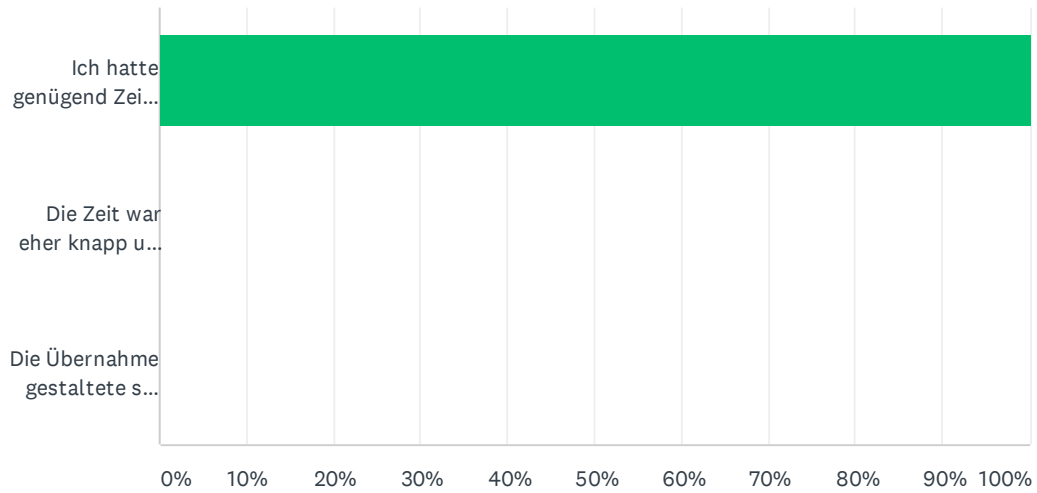

## F6 Was hatten Sie für einen Eindruck von den anwesenden Hunden? Machten die Hunde einen guten, gesunden und vom Wesen her einen ausgeglichenen Eindruck auf Sie?

Beantwortet: 69 Übersprungen: 0

ANTWORTOPTIONEN	BEANTWORTUNGEN	
Trifft voll und ganz zu	98.55%	68
Trifft mehrheitlich zu	1.45%	1
Trifft teilweise zu	0.00%	0
Trifft nicht zu	0.00%	0
<b>GESAMT</b>		<b>69</b>

## F7 Wie ging Walter Federspiel bei Ihren Besuchen auf ihre Fragen ein?

Beantwortet: 69 Übersprungen: 0

ANTWORTOPTIONEN	BEANTWORTUNGEN	
Sehr gut	86.96%	60
Gut	13.04%	9
Ausreichend	0.00%	0
Mangelhaft	0.00%	0
<b>GESAMT</b>		<b>69</b>

## F8 Wie gestaltete sich die Übernahme ihres Hundes?

Beantwortet: 69 Übersprungen: 0

ANTWORTOPTIONEN	BEANTWORTUNGEN	
Ich hatte genügend Zeit und war gut begleitet	100.00%	69
Die Zeit war eher knapp und ich war nur teilweise gut begleitet	0.00%	0
Die Übernahme gestaltete sich hektisch und ich war nicht gut begleitet	0.00%	0
<b>GESAMT</b>		<b>69</b>