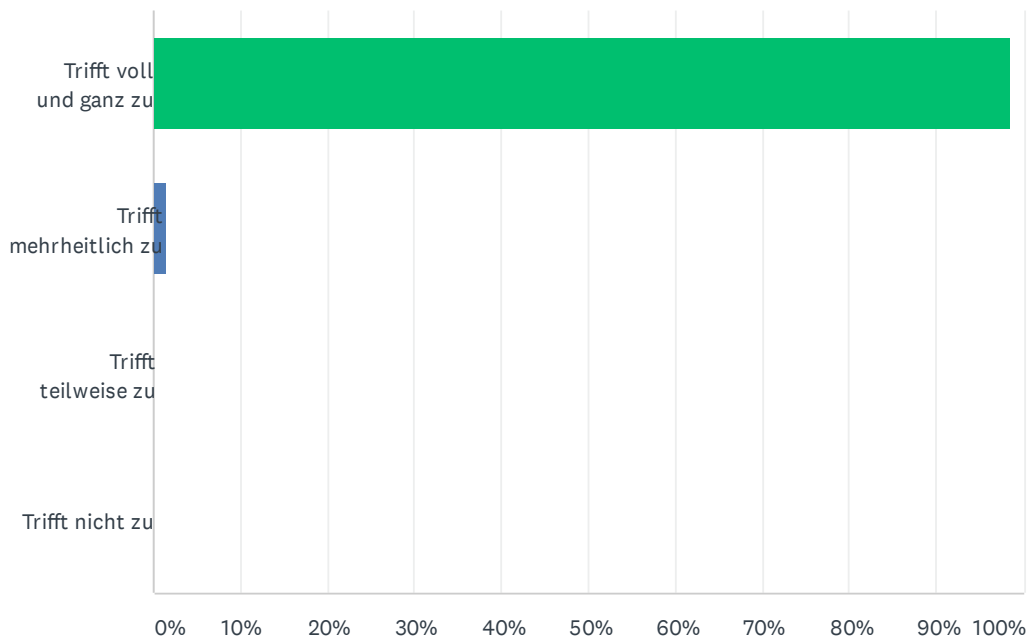

Beantwortet: 69 Übersprungen: 0

ANTWORTOPTIONEN	BEANTWORTUNGEN	
Trifft voll und ganz zu	69.57%	48
Tritt mehrheitlich zu	23.19%	16
Trifft teilweise zu	7.25%	5
Trifft teilweise nicht zu	0.00%	0
Trifft überhaupt nicht zu	0.00%	0
<b>GESAMT</b>		<b>69</b>

## F5 Wie war Ihr Eindruck bei Besuchen der Zuchtstätte in Bezug auf die Infrastruktur? War die Zuchtstätte Hunde- bzw. Welpengerecht ausgestattet und sauber?

Beantwortet: 69 Übersprungen: 0

ANTWORTOPTIONEN	BEANTWORTUNGEN	
Trifft voll und ganz zu	89.86%	62
Trifft mehrheitlich zu	10.14%	7
Trifft teilweise zu	0.00%	0
Trifft teilweise nicht zu	0.00%	0
Trifft nicht zu	0.00%	0
<b>GESAMT</b>		<b>69</b>

## F6 Was hatten Sie für einen Eindruck von den anwesenden Hunden? Machten die Hunde einen guten, gesunden und vom Wesen her einen ausgeglichenen Eindruck auf Sie?

Beantwortet: 69 Übersprungen: 0

ANTWORTOPTIONEN	BEANTWORTUNGEN	
Trifft voll und ganz zu	98.55%	68
Trifft mehrheitlich zu	1.45%	1
Trifft teilweise zu	0.00%	0
Trifft nicht zu	0.00%	0
<b>GESAMT</b>		<b>69</b>