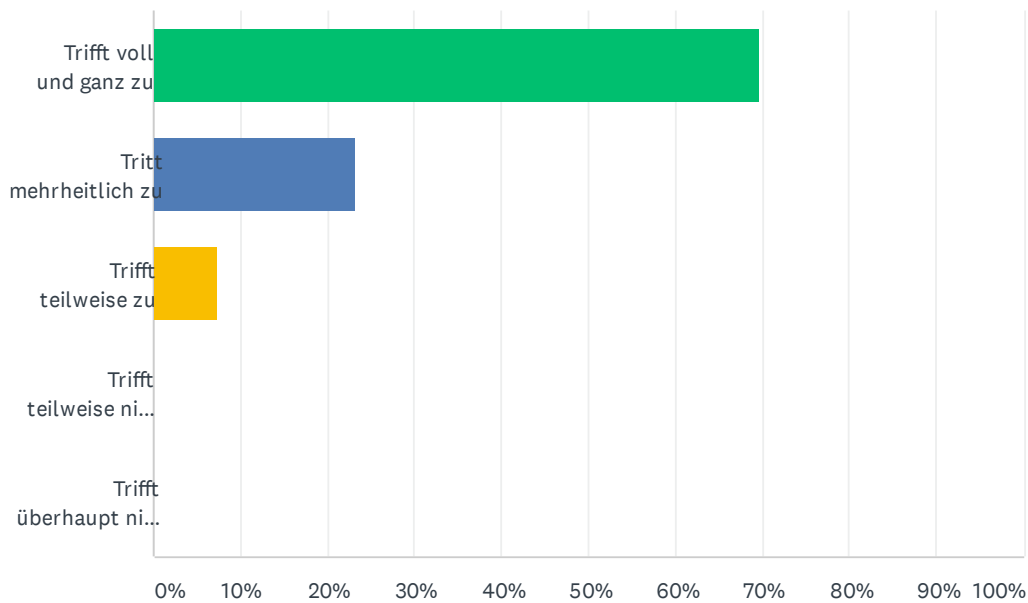

## F2 Wie sind Sie auf den Kennel Zurimahali aufmerksam geworden?

Beantwortet: 69 Übersprungen: 0

ANTWORTOPTIONEN	BEANTWORTUNGEN	
Auf Empfehlung, Mund zu Mund Propaganda	28.99%	20
Internetrecherche, Website etc.	44.93%	31
Züchterverzeichnis Verein RRCS	26.09%	18
<b>GESAMT</b>		<b>69</b>

### F3 Wie empfanden Sie den Erstkontakt mit dem Züchter Walter Federspiel?

Beantwortet: 69 Übersprungen: 0

ANTWORTOPTIONEN	BEANTWORTUNGEN	
einladend und willkommen	91.30%	63
sachlich und nüchtern	8.70%	6
zurückhaltend	0.00%	0
abweisend	0.00%	0
<b>GESAMT</b>		<b>69</b>

Beantwortet: 69 Übersprungen: 0

ANTWORTOPTIONEN	BEANTWORTUNGEN	
Trifft voll und ganz zu	69.57%	48
Tritt mehrheitlich zu	23.19%	16
Trifft teilweise zu	7.25%	5
Trifft teilweise nicht zu	0.00%	0
Trifft überhaupt nicht zu	0.00%	0
<b>GESAMT</b>		<b>69</b>